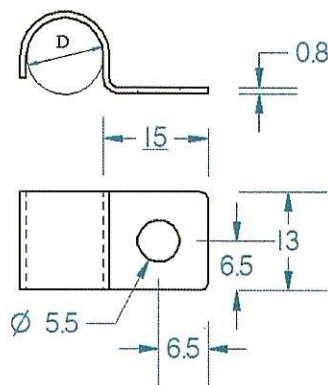

**Vedlagte tegning
Attached drawing**

Yderligere information:
Additional information: **DS/EN ISO 14001:2004**

Aalestrup d. 7.3.17

Heidi Nielsen
Miljøchef

Leif Kristensen
Adm. direktør

Kabelbøjler 1 lap / Fastening clip 1 lap

Rustfast AISI 316L / DIN 1.4404 • Kabel / Rørbøjler Stainless steel AISI 316L/ DIN 1.4404 Fastening clip

Varenr. Art. no.	Betegnelse Description	Antal pr. pakning Quantity per pack	EAN - nr. EAN-no.
600229	Bøjle 316 1 lap 1x5	200	5703734002306
600227	Bøjle 316 1 lap 1x6	200	5703734002276
600251	Bøjle 316 1 lap 1x8	200	5703734002511
600255	Bøjle 316 1 lap 1x10	200	5703734002559
600257	Bøjle 316 1 lap 1x11	200	5703734002573
600241	Bøjle 316 1 lap 1x12	200	5703734002412
600243	Bøjle 316 1 lap 1x13	200	5703734002436
600245	Bøjle 316 1 lap 1x14	200	5703734002450
600247	Bøjle 316 1 lap 1x15	200	5703734002474
600249	Bøjle 316 1 lap 1x16	200	5703734002498

Mål / Dimension

Betegnelse Description	D
Bøjle 316 1 lap 1x5	5 mm
Bøjle 316 1 lap 1x6	6 mm
Bøjle 316 1 lap 1x8	8 mm
Bøjle 316 1 lap 1x10	10 mm
Bøjle 316 1 lap 1x11	11 mm
Bøjle 316 1 lap 1x12	12 mm
Bøjle 316 1 lap 1x13	13 mm
Bøjle 316 1 lap 1x14	14 mm
Bøjle 316 1 lap 1x15	15 mm
Bøjle 316 1 lap 1x16	16 mm

D er eneste variable mål. / D is only dimension variable.